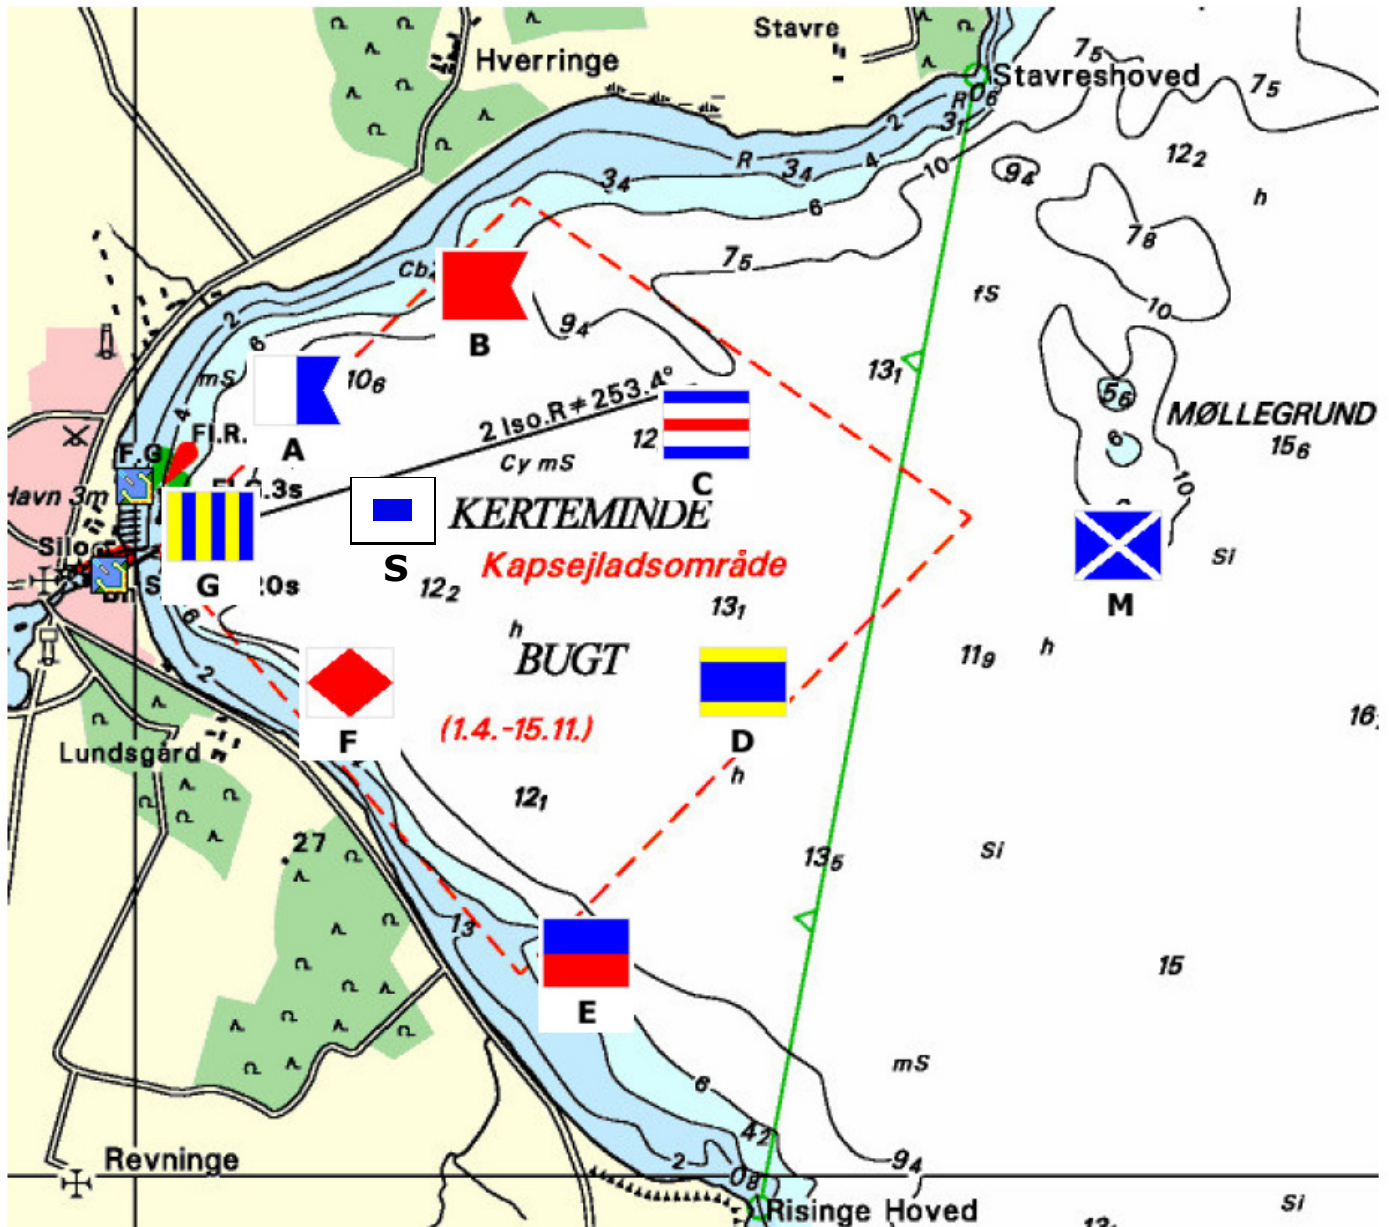

KAPSEJLADSOMRÅDE 2010

Waypoint	Bredde	Længde
A	55° 27,56'	10° 40,90'
B	55° 27,90'	10° 42,00'
C	55° 27,40'	10° 43,20'
D	55° 26,55'	10° 43,52'
E	55° 25,72'	10° 42,55'
F	55° 26,60'	10° 41,19'
G - grøn havnebøje	55° 27,12'	10° 40,35'
M - Møllegrunden	55° 27,06'	10° 45,73'
S	55° 27,156'	10° 41,44'

Husk !

Start uden dommerbåd
signaleres med signalfag
L på signalmasten på
land.